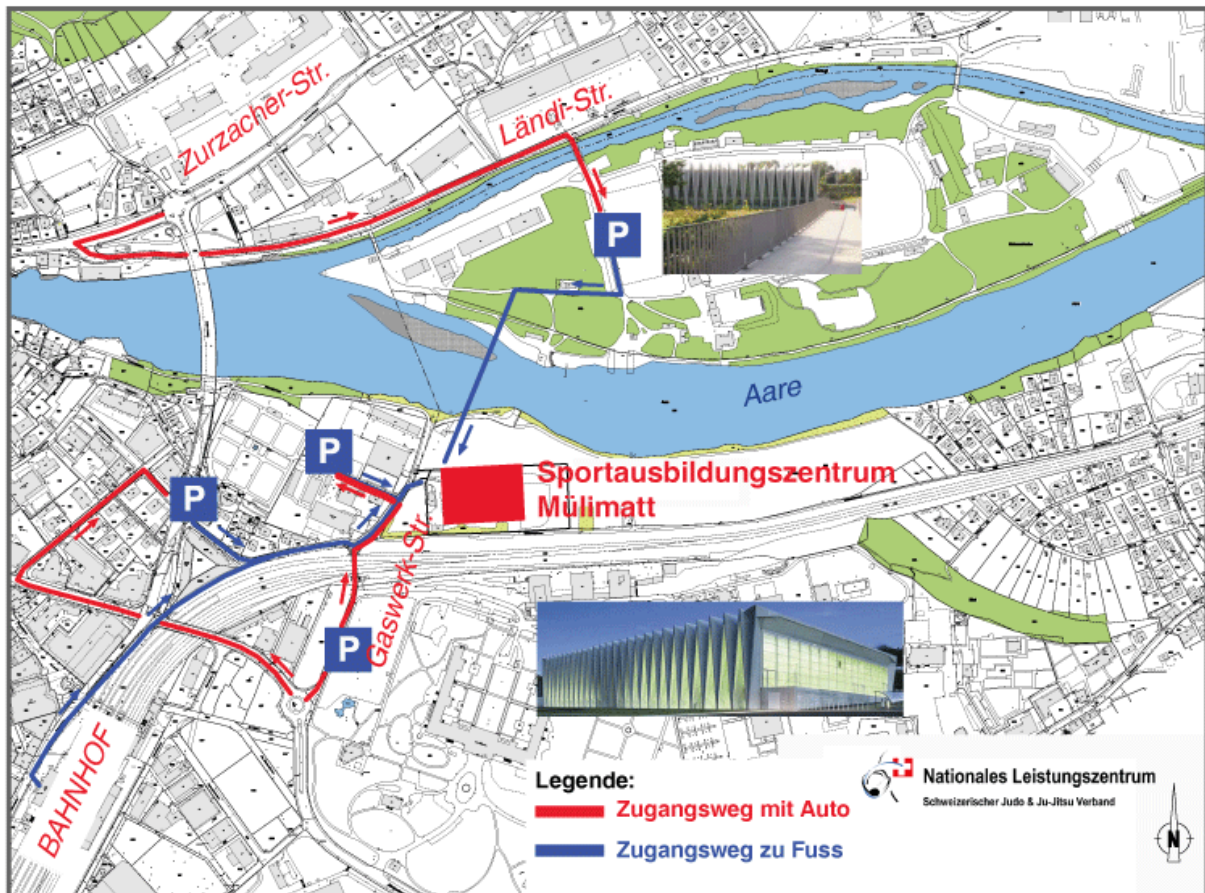

Lageplan NLZ Brugg

Das NLZ Brugg gastiert im Dojo Mülimatt des Jiu-Jitsu und Judo Club Brugg.

Bei der Anfahrt mit dem Auto bitte folgendes berücksichtigen:

- Die ausgewiesenen drei Parkplätze auf der Seite Mülimatt sind erst ab 19:00 Uhr gebührenfrei.
- Der Parkplatz auf der Schachen-Insel kann jederzeit kostenlos benützt werden.
- Ohne kostenpflichtige Vignette der FHNW darf vor dem Sportausbildungszentrum Mülimatt nicht parkiert werden!
- **Achtung Fahrverbote!**